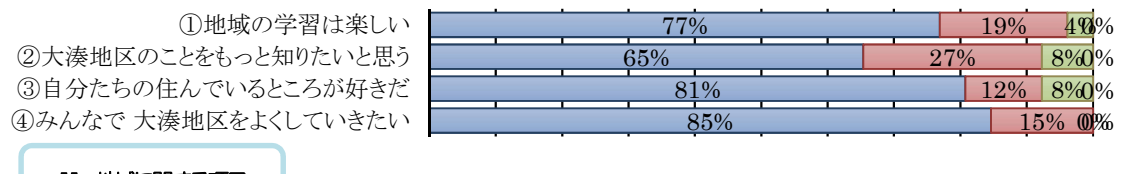

みなとっ子 (1月)

大湊小学校だより

令和5年1月10日発行

— 正月の 子供になって 見たき哉 — 小林 一茶

新年、明けましておめでとうございます。本年もどうぞよろしくお願ひいたします。本日より、子どもたちの元気な声が校舎の中に戻り、学校は活気にあふれています。三学期は、1年間の締めくくりをする大切な学期です。教職員一同、子どもたちの更なる成長に向けて、日々の学校生活の充実に取り組んでまいります。保護者の皆様、地域・関係者の皆様には昨年引き続き、本校の教育活動へのご支援・ご協力を、どうぞよろしくお願ひいたします。

1月の主な行事予定

予定は変更もあります。ご了承下さい。(詳細は学級だより等参照)

日	曜	行 事 等
1	日	元 旦
2	月	
3	火	
4	水	
5	木	
6	金	
7	土	
8	日	
9	月	成人の日
10	火	集団登校・始業式・給食開始・委員会・4時間授業
11	水	4時間授業
12	木	4時間授業・生活調べ(～18日)PTA役員会⑥
13	金	4時間授業
14	土	
15	日	
16	月	集団登校
17	火	定時退校日
18	水	
19	木	
20	金	集団登校・交通安全指導・火災訓練
21	土	
22	日	
23	月	集団登校・集会
24	火	
25	水	香南中ブロック研修会
26	木	
27	金	
28	土	
29	日	
30	月	集団登校
31	火	代表委員会

※毎年楽しみにしていましたパワーアップ事業は、今年も新型コロナウイルス感染症拡大防止のため、中止とさせていただきます。ご理解のほどよろしくお願い申し上げます。

【2月の主な日程】

- ・ 3日(金) 日章小英語教育大会
- ・ 9日(木) 園児一日体験入学・保小連絡会
- ・ 14日(火) クラブ
- ・ 16日(木) 学校支援委員会
- ・ 18日(土) 参観日・大縄跳び大会
  お弁当の日
- ・ 20日(月) 代休
- ・ 21日(火) 交通安全指導日
- ・ 28日(火) 代表委員会

2学期 児童アンケートより!

二学期の肯定的評価率は一学期と比較して、【I 自分に関する項目】では、「最後まで頑張る」「自分のことが好き」で微増しましたが、「自分を大切にしてくれる人がある」「自分にはいいところがある」で微減となりました。体育的・文化的な活動が多い二学期、子ども達への褒めりに報いる評価が十分でなかったのかもしれませんが、【II ルールやきまりに関する項目】では、「廊下を歩く」や「整頓」、「危ない遊び」で課題が見られました。多様な活動に全集中した半面、生活の場での緩みにつながったのかもしれませんが、【III 挨拶や掃除に関する項目】では、「自分から挨拶」や「真面目に掃除」はできていますが、「あいさつをすると気持ちがいい」の項目で微減となりました。自我の芽生え等、一時期挨拶に抵抗を感じることはありますが、子ども達は皆毎日の登校・下校時に、校長室・職員室の教職員へ挨拶に寄ってくれています。これからも笑顔で挨拶を返していきたいと思ひます。【IV 防災に関する項目】はさすが「みなとっ子」。100%です。【地域に関する項目】では、「みんなで大湊地区をよくしていきたい」と考える児童が100%です。これからも保護者や地域の皆様のご支援・ご協力をいただきながら、学校教育を充実させていきたいと考えております。忌憚のない意見をいただき、大湊の子ども達を、共に育てていただければ幸いです。どうぞよろしくお願ひいたします。