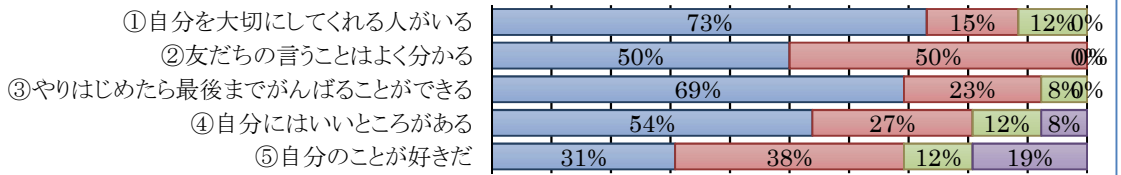

みなとっ子 (1月)

大湊小学校だより

令和5年1月10日発行

— 正月の 子供になって 見たき哉 — 小林 一茶

新年、明けましておめでとうございます。本年もどうぞよろしくお願ひいたします。本日より、子どもたちの元気な声が校舎の中に戻り、学校は活気にあふれています。三学期は、1年間の締めくくりをする大切な学期です。教職員一同、子どもたちの更なる成長に向けて、日々の学校生活の充実に取り組んでまいります。保護者の皆様、地域・関係者の皆様には昨年引き続き、本校の教育活動へのご支援・ご協力を、どうぞよろしくお願ひいたします。

1月の主な行事予定

予定は変更もあります。ご了承下さい。(詳細は学級だより等参照)

日	曜	行 事 等
1	日	元 旦
2	月	
3	火	
4	水	
5	木	
6	金	
7	土	
8	日	
9	月	成人の日
10	火	集団登校・始業式・給食開始・委員会・4時間授業
11	水	4時間授業
12	木	4時間授業・生活調べ(～18日)PTA役員会⑥
13	金	4時間授業
14	土	
15	日	
16	月	集団登校
17	火	定時退校日
18	水	
19	木	
20	金	集団登校・交通安全指導・火災訓練
21	土	
22	日	
23	月	集団登校・集会
24	火	
25	水	香南中ブロック研修会
26	木	
27	金	
28	土	
29	日	
30	月	集団登校
31	火	代表委員会

※毎年楽しみにしていましたパワーアップ事業は、今年も新型コロナウイルス感染症拡大防止のため、中止とさせていただきます。ご理解のほどよろしくお願い申し上げます。

【2月の主な日程】

- ・ 3日(金) 日章小英語教育大会
- ・ 9日(木) 園児一日体験入学・保小連絡会
- ・ 14日(火) クラブ
- ・ 16日(木) 学校支援委員会
- ・ 18日(土) 参観日・大縄跳び大会
  お弁当の日
- ・ 20日(月) 代休
- ・ 21日(火) 交通安全指導日
- ・ 28日(火) 代表委員会

2学期 児童アンケートより!

二学期の肯定的評価率は一学期と比較して、【I 自分に関する項目】では、「最後まで頑張る」「自分のことが好き」で微増しましたが、「自分を大切にしてくれる人がある」「自分にはいいところがある」で微減となりました。体育的・文化的な活動が多い二学期、子ども達への褒めりに報いる評価が十分でなかったのかもしれませんが、【II ルールやきまりに関する項目】では、「廊下を歩く」や「整頓」、「危ない遊び」で課題が見られました。多様な活動に全集中した半面、生活の場での緩みにつながったのかもしれませんが、【III 挨拶や掃除に関する項目】では、「自分から挨拶」や「真面目に掃除」はできていますが、「あいさつをすると気持ちがいい」の項目で微減となりました。自我の芽生え等、一時期挨拶に抵抗を感じることはありますが、子ども達は皆毎日の登校・下校時に、校長室・職員室の教職員へ挨拶に寄ってくれています。これからも笑顔で挨拶を返していきたいと思ひます。【IV 防災に関する項目】はさすが「みなとっ子」。100%です。【地域に関する項目】では、「みんなで大湊地区をよくしていきたい」と考える児童が100%です。これからも保護者や地域の皆様のご支援・ご協力をいただきながら、学校教育を充実させていきたいと考えております。忌憚のない意見をいただき、大湊の子ども達を、共に育てていただければ幸いです。どうぞよろしくお願ひいたします。