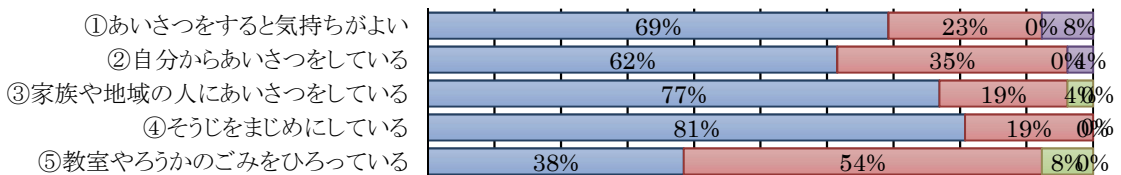

みなとっ子 (1月)

大湊小学校だより

令和5年1月10日発行

— 正月の 子供になって 見たき哉 — 小林 一茶

新年、明けましておめでとうございます。本年もどうぞよろしくお願ひいたします。本日より、子どもたちの元気な声が校舎の中に戻り、学校は活気にあふれています。三学期は、1年間の締めくくりをする大切な学期です。教職員一同、子どもたちの更なる成長に向けて、日々の学校生活の充実に取り組んでまいります。保護者の皆様、地域・関係者の皆様には昨年引き続き、本校の教育活動へのご支援・ご協力を、どうぞよろしくお願ひいたします。

1月の主な行事予定

予定は変更もあります。ご了承下さい。(詳細は学級だより等参照)

日	曜	行 事 等
1	日	元 旦
2	月	
3	火	
4	水	
5	木	
6	金	
7	土	
8	日	
9	月	成人の日
10	火	集団登校・始業式・給食開始・委員会・4時間授業
11	水	4時間授業
12	木	4時間授業・生活調べ(～18日)PTA役員会⑥
13	金	4時間授業
14	土	
15	日	
16	月	集団登校
17	火	定時退校日
18	水	
19	木	
20	金	集団登校・交通安全指導・火災訓練
21	土	
22	日	
23	月	集団登校・集会
24	火	
25	水	香南中ブロック研修会
26	木	
27	金	
28	土	
29	日	
30	月	集団登校
31	火	代表委員会

※毎年楽しみにしていましたパワーアップ事業は、今年も新型コロナウイルス感染症拡大防止のため、中止とさせていただきます。ご理解のほどよろしくお願い申し上げます。

【2月の主な日程】

- ・ 3日(金) 日章小英語教育大会
- ・ 9日(木) 園児一日体験入学・保小連絡会
- ・ 14日(火) クラブ
- ・ 16日(木) 学校支援委員会
- ・ 18日(土) 参観日・大縄跳び大会
  お弁当の日
- ・ 20日(月) 代休
- ・ 21日(火) 交通安全指導日
- ・ 28日(火) 代表委員会

2学期 児童アンケートより!

二学期の肯定的評価率は一学期と比較して、【I 自分に関する項目】では、「最後まで頑張る」「自分のことが好き」で微増しましたが、「自分を大切にしてくれる人がある」「自分にはいいところがある」で微減となりました。体育的・文化的な活動が多い二学期、子ども達への褒めりに報いる評価が十分でなかったのかもしれませんが、【II ルールやきまりに関する項目】では、「廊下を歩く」や「整頓」、「危ない遊び」で課題が見られました。多様な活動に全集中した半面、生活の場での緩みにつながったのかもしれませんが、【III 挨拶や掃除に関する項目】では、「自分から挨拶」や「真面目に掃除」はできていますが、「あいさつをすると気持ちがいい」の項目で微減となりました。自我の芽生え等、一時期挨拶に抵抗を感じることはありますが、子ども達は皆毎日の登校・下校時に、校長室・職員室の教職員へ挨拶に寄ってくれています。これからも笑顔で挨拶を返していきたいと思ひます。【IV 防災に関する項目】はさすが「みなとっ子」。100%です。【地域に関する項目】では、「みんなで大湊地区をよくしていきたい」と考える児童が100%です。これからも保護者や地域の皆様のご支援・ご協力をいただきながら、学校教育を充実させていきたいと考えております。忌憚のない意見をいただき、大湊の子ども達を、共に育てていただければ幸いです。どうぞよろしくお願ひいたします。