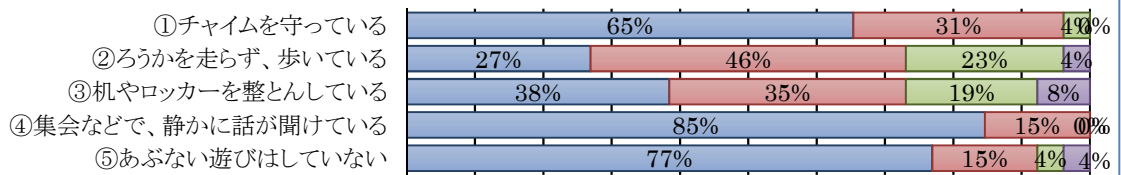

みなとっ子 (1月)

大湊小学校だより

令和5年1月10日発行

— 正月の 子供になって 見たき哉 — 小林 一茶

新年、明けましておめでとうございます。本年もどうぞよろしくお願ひいたします。本日より、子どもたちの元気な声が校舎の中に戻り、学校は活気にあふれています。三学期は、1年間の締めくくりをする大切な学期です。教職員一同、子どもたちの更なる成長に向けて、日々の学校生活の充実に取り組んでまいります。保護者の皆様、地域・関係者の皆様には昨年引き続き、本校の教育活動へのご支援・ご協力を、どうぞよろしくお願ひいたします。

1月の主な行事予定

予定は変更もあります。ご了承下さい。(詳細は学級だより等参照)

日	曜	行 事 等
1	日	元 旦
2	月	
3	火	
4	水	
5	木	
6	金	
7	土	
8	日	
9	月	成人の日
10	火	集団登校・始業式・給食開始・委員会・4時間授業
11	水	4時間授業
12	木	4時間授業・生活調べ(～18日)PTA役員会⑥
13	金	4時間授業
14	土	
15	日	
16	月	集団登校
17	火	定時退校日
18	水	
19	木	
20	金	集団登校・交通安全指導・火災訓練
21	土	
22	日	
23	月	集団登校・集会
24	火	
25	水	香南中ブロック研修会
26	木	
27	金	
28	土	
29	日	
30	月	集団登校
31	火	代表委員会

※毎年楽しみにしていましたパワーアップ事業は、今年も新型コロナウイルス感染症拡大防止のため、中止とさせていただきます。ご理解のほどよろしくお願い申し上げます。

【2月の主な日程】

- ・ 3日(金) 日章小英語教育大会
- ・ 9日(木) 園児一日体験入学・保小連絡会
- ・ 14日(火) クラブ
- ・ 16日(木) 学校支援委員会
- ・ 18日(土) 参観日・大縄跳び大会
  お弁当の日
- ・ 20日(月) 代休
- ・ 21日(火) 交通安全指導日
- ・ 28日(火) 代表委員会

2学期 児童アンケートより!

二学期の肯定的評価率は一学期と比較して、【I 自分に関する項目】では、「最後まで頑張る」「自分のことが好き」で微増しましたが、「自分を大切にしてくれる人がある」「自分にはいいところがある」で微減となりました。体育的・文化的な活動が多い二学期、子ども達への褒めりに報いる評価が十分でなかったのかもしれませんが、【II ルールやきまりに関する項目】では、「廊下を歩く」や「整頓」、「危ない遊び」で課題が見られました。多様な活動に全集中した半面、生活の場での緩みにつながったのかもしれませんが、【III 挨拶や掃除に関する項目】では、「自分から挨拶」や「真面目に掃除」はできていますが、「あいさつをすると気持ちがいい」の項目で微減となりました。自我の芽生え等、一時期挨拶に抵抗を感じることはありますが、子ども達は皆毎日の登校・下校時に、校長室・職員室の教職員へ挨拶に寄ってくれています。これからも笑顔で挨拶を返していきたいと思ひます。【IV 防災に関する項目】はさすが「みなとっ子」。100%です。【地域に関する項目】では、「みんなで大湊地区をよくしていきたい」と考える児童が100%です。これからも保護者や地域の皆様のご支援・ご協力をいただきながら、学校教育を充実させていきたいと考えております。忌憚のない意見をいただき、大湊の子ども達を、共に育てていただければ幸いです。どうぞよろしくお願ひいたします。