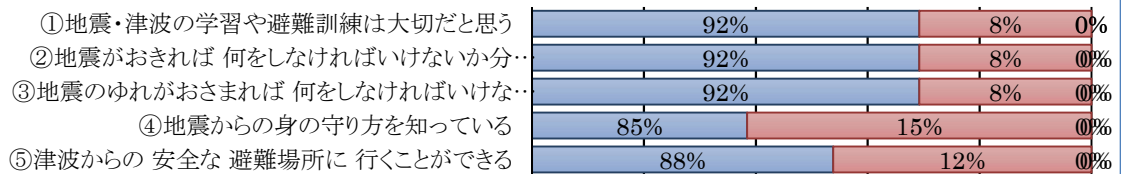

みなとっ子 (1月)

大湊小学校だより

令和5年1月10日発行

— 正月の 子供になって 見たき哉 — 小林 一茶

新年、明けましておめでとうございます。本年もどうぞよろしくお願ひいたします。本日より、子どもたちの元気な声が校舎の中に戻り、学校は活気にあふれています。三学期は、1年間の締めくくりをする大切な学期です。教職員一同、子どもたちの更なる成長に向けて、日々の学校生活の充実に取り組んでまいります。保護者の皆様、地域・関係者の皆様には昨年引き続き、本校の教育活動へのご支援・ご協力を、どうぞよろしくお願ひいたします。

1月の主な行事予定

予定は変更もあります。ご了承下さい。(詳細は学級だより等参照)

日	曜	行 事 等
1	日	元 旦
2	月	
3	火	
4	水	
5	木	
6	金	
7	土	
8	日	
9	月	成人の日
10	火	集団登校・始業式・給食開始・委員会・4時間授業
11	水	4時間授業
12	木	4時間授業・生活調べ(～18日)PTA役員会⑥
13	金	4時間授業
14	土	
15	日	
16	月	集団登校
17	火	定時退校日
18	水	
19	木	
20	金	集団登校・交通安全指導・火災訓練
21	土	
22	日	
23	月	集団登校・集会
24	火	
25	水	香南中ブロック研修会
26	木	
27	金	
28	土	
29	日	
30	月	集団登校
31	火	代表委員会

※毎年楽しみにしていましたパワーアップ事業は、今年も新型コロナウイルス感染症拡大防止のため、中止とさせていただきます。ご理解のほどよろしくお願い申し上げます。

【2月の主な日程】

- ・ 3日(金) 日章小英語教育大会
- ・ 9日(木) 園児一日体験入学・保小連絡会
- ・ 14日(火) クラブ
- ・ 16日(木) 学校支援委員会
- ・ 18日(土) 参観日・大縄跳び大会
  お弁当の日
- ・ 20日(月) 代休
- ・ 21日(火) 交通安全指導日
- ・ 28日(火) 代表委員会

2学期 児童アンケートより!

二学期の肯定的評価率は一学期と比較して、【I 自分に関する項目】では、「最後まで頑張る」「自分のことが好き」で微増しましたが、「自分を大切にしてくれる人がある」「自分にはいいところがある」で微減となりました。体育的・文化的な活動が多い二学期、子ども達への褒めりに報いる評価が十分でなかったのかもしれませんが、【II ルールやきまりに関する項目】では、「廊下を歩く」や「整頓」、「危ない遊び」で課題が見られました。多様な活動に全集中した半面、生活の場での緩みにつながったのかもしれませんが、【III 挨拶や掃除に関する項目】では、「自分から挨拶」や「真面目に掃除」はできていますが、「あいさつをすると気持ちがいい」の項目で微減となりました。自我の芽生え等、一時期挨拶に抵抗を感じることはありますが、子ども達は皆毎日の登校・下校時に、校長室・職員室の教職員へ挨拶に寄ってくれています。これからも笑顔で挨拶を返していきたいと思ひます。【IV 防災に関する項目】はさすが「みなとっ子」。100%です。【地域に関する項目】では、「みんなで大湊地区をよくしていきたい」と考える児童が100%です。これからも保護者や地域の皆様のご支援・ご協力をいただきながら、学校教育を充実させていきたいと考えております。忌憚のない意見をいただき、大湊の子ども達を、共に育てていただければ幸いです。どうぞよろしくお願ひいたします。